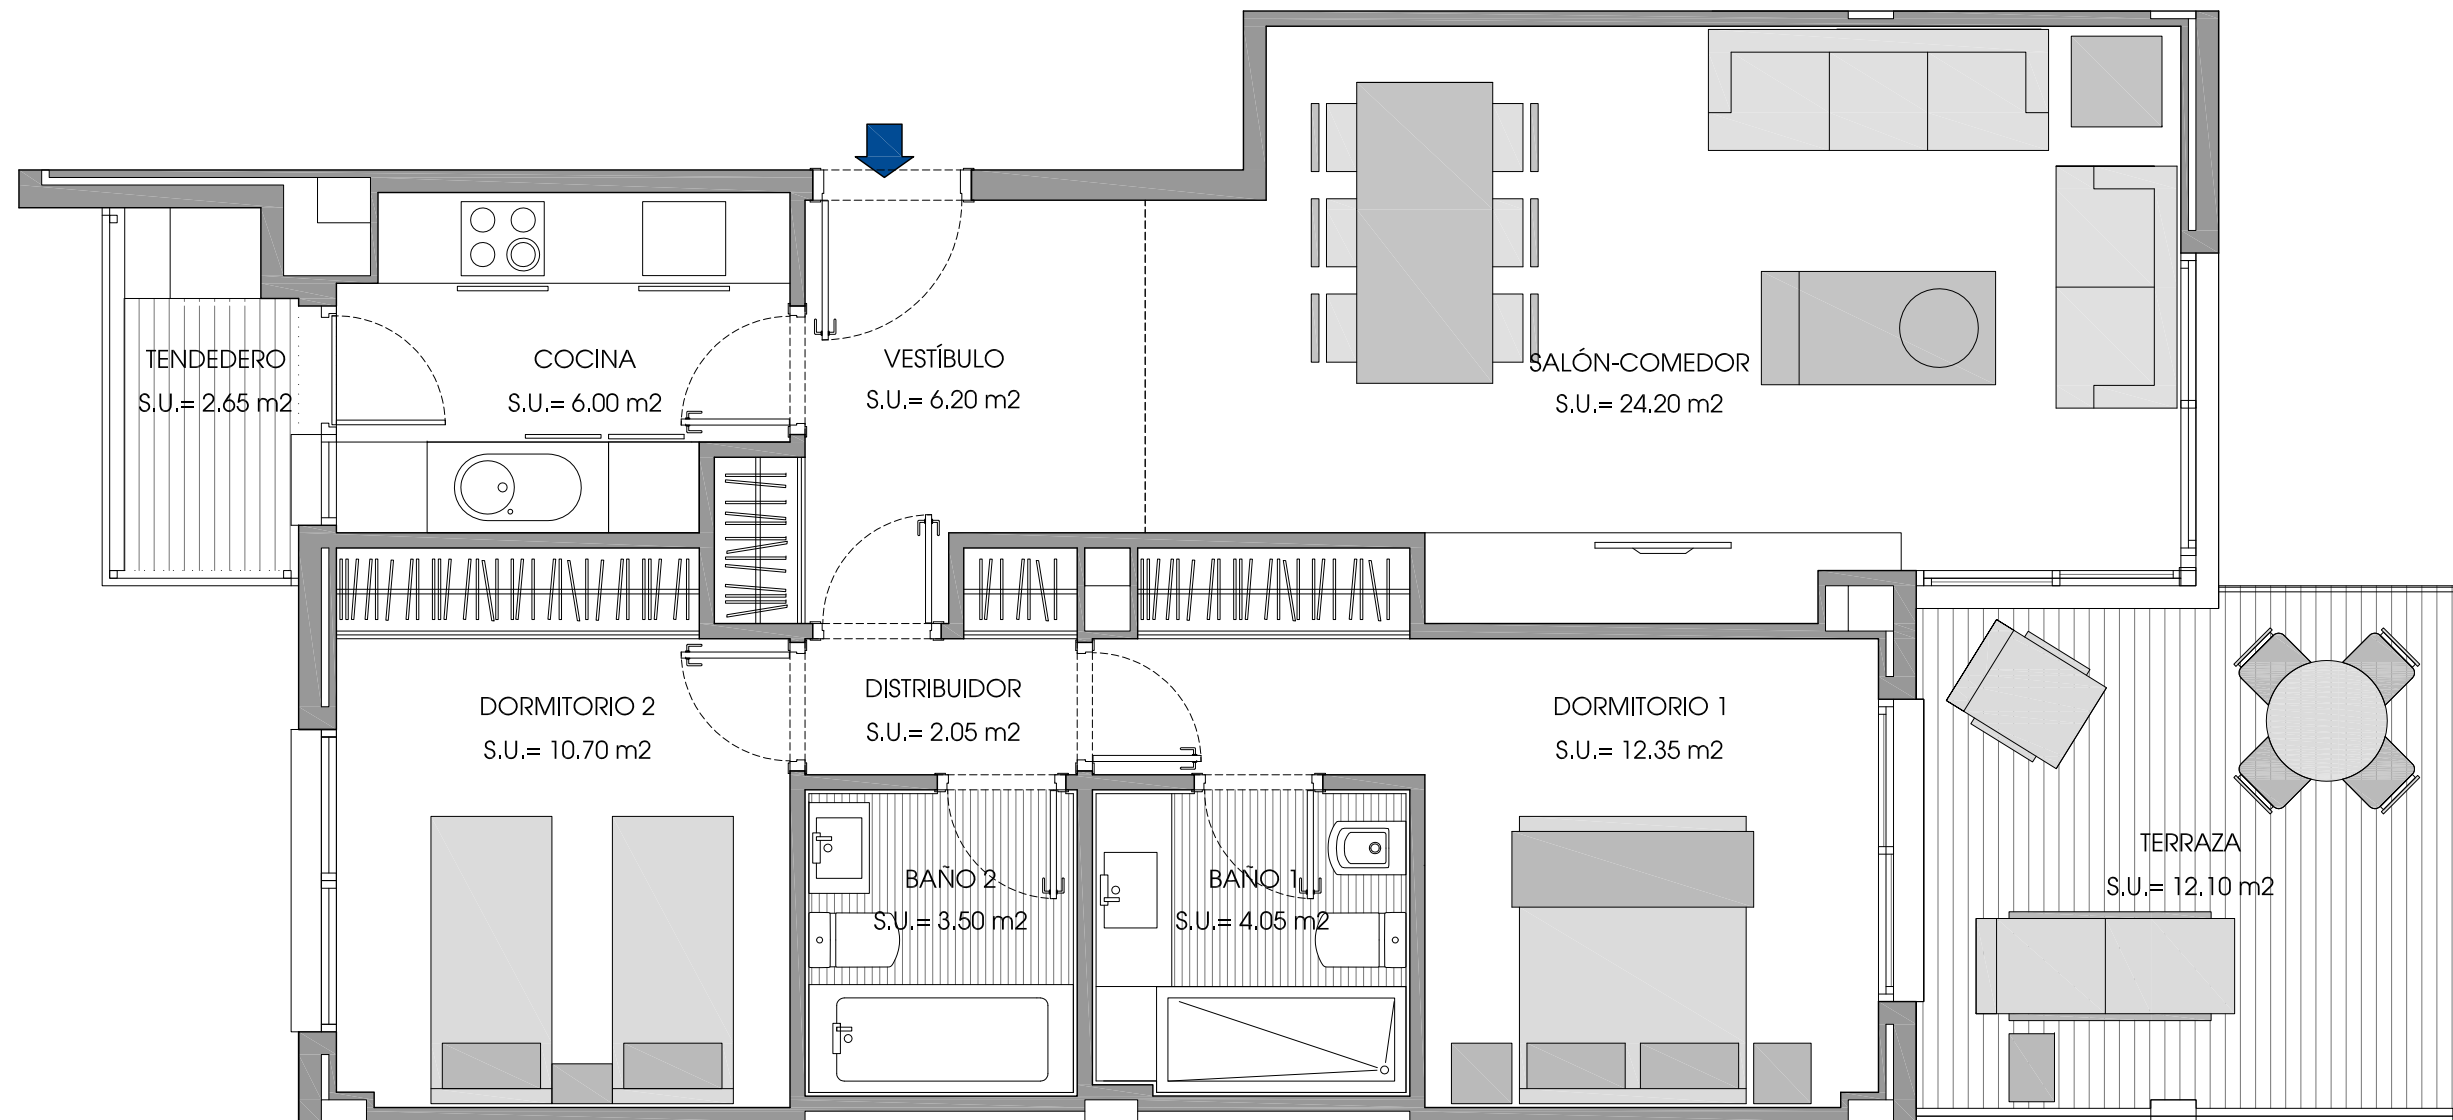

VIVIENDA TIPO 04

SUP CONSTRUIDA VIVIENDA 96.69m²
SUP CONSTRUIDA TERRAZAS 12.45m²

VIVIENDA PORTALES A, B, C, D, E y F
PLANTA PRIMERA

*Las superficies definitivas serán las que resulten de la ejecución de la obra. Las reflejadas aquí son orientativas. Este plano queda sujeto a posibles modificaciones por parte de la dirección facultativa