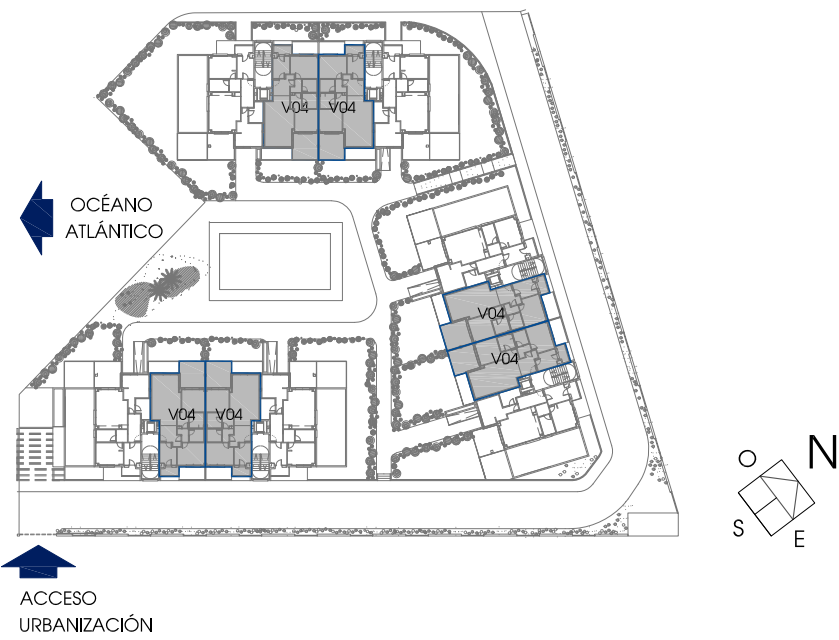

VIVIENDA TIPO 04

SUP CONSTRUIDA VIVIENDA 96.69m²
SUP CONSTRUIDA TERRAZAS 12.45m²

VIVIENDA PORTALES A, B, C, D, E y F
PLANTA PRIMERA

*Las superficies definitivas serán las que resulten de la ejecución de la obra. Las reflejadas aquí son orientativas. Este plano queda sujeto a posibles modificaciones por parte de la dirección facultativa