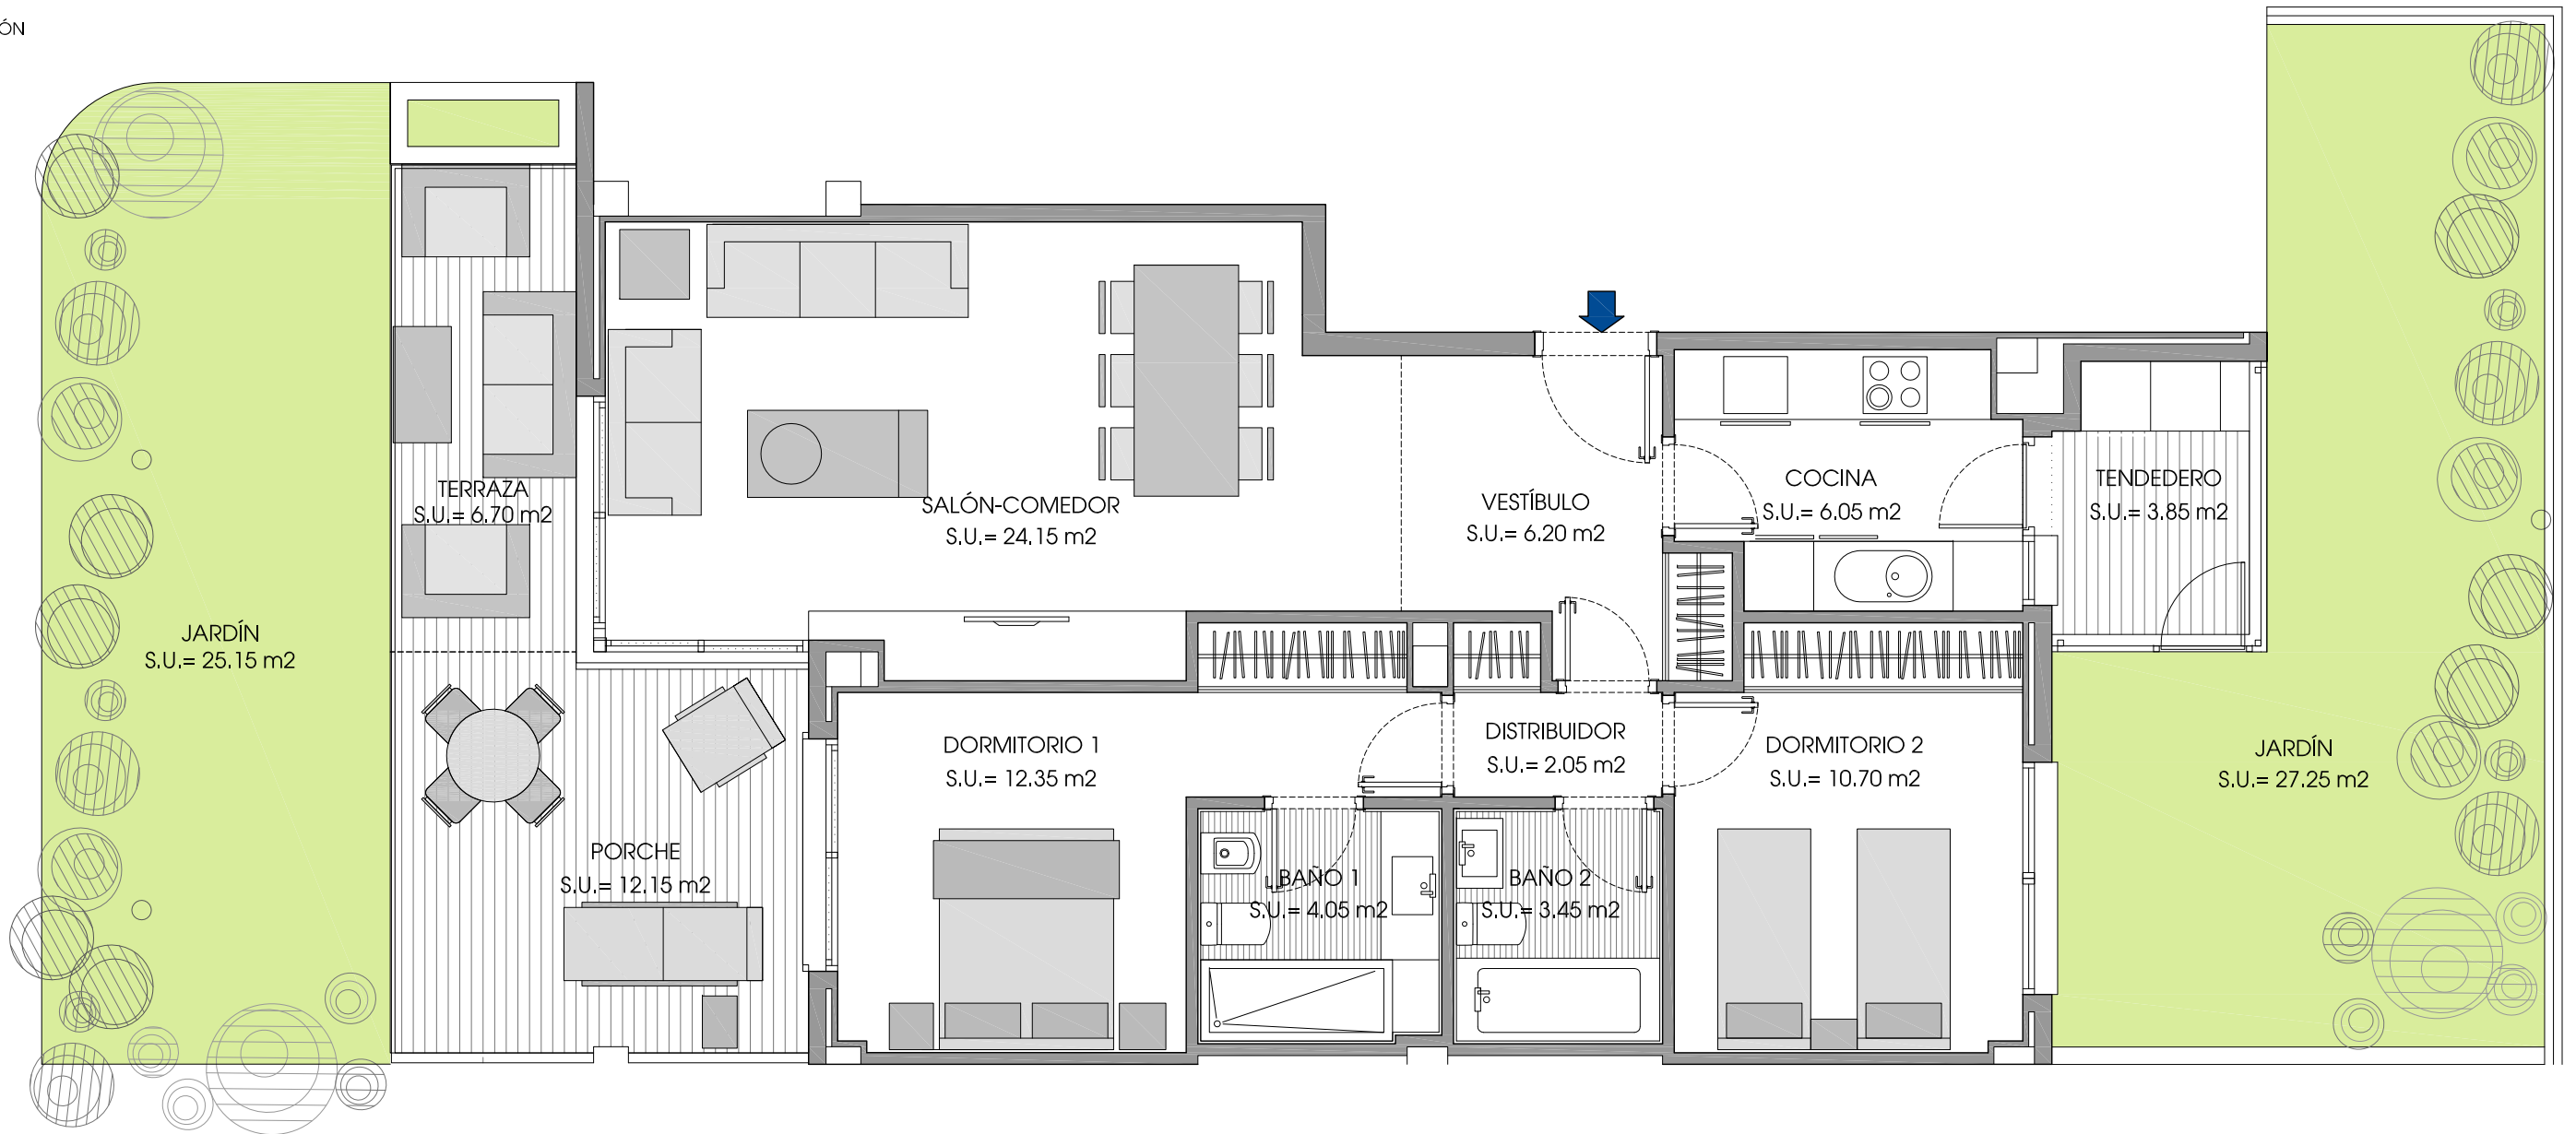

VIVIENDA TIPO 02

SUP CONSTRUIDA VIVIENDA 97.92m²
 SUP CONSTRUIDA TERRAZAS 19.20m²
 SUP CONSTRUIDA JARDÍN 55.94m²

VIVIENDA PORTAL A
 PLANTA BAJA

*Las superficies definitivas serán las que resulten de la ejecución de la obra. Las reflejadas aquí son orientativas. Este plano queda sujeto a posibles modificaciones por parte de la dirección facultativa