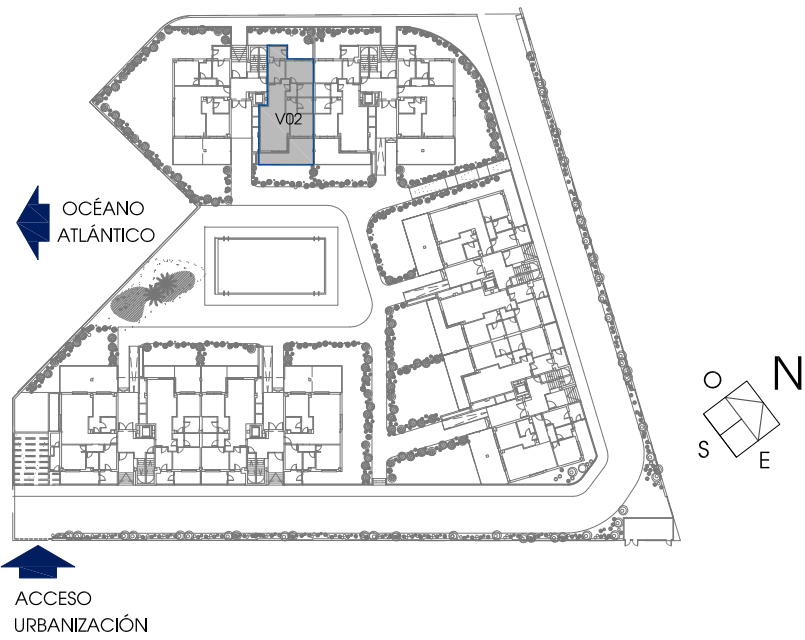

VIVIENDA TIPO 02

SUP CONSTRUIDA VIVIENDA 97.92m²
 SUP CONSTRUIDA TERRAZAS 19.20m²
 SUP CONSTRUIDA JARDÍN 55.94m²

VIVIENDA PORTAL A
 PLANTA BAJA

*Las superficies definitivas serán las que resulten de la ejecución de la obra. Las reflejadas aquí son orientativas. Este plano queda sujeto a posibles modificaciones por parte de la dirección facultativa