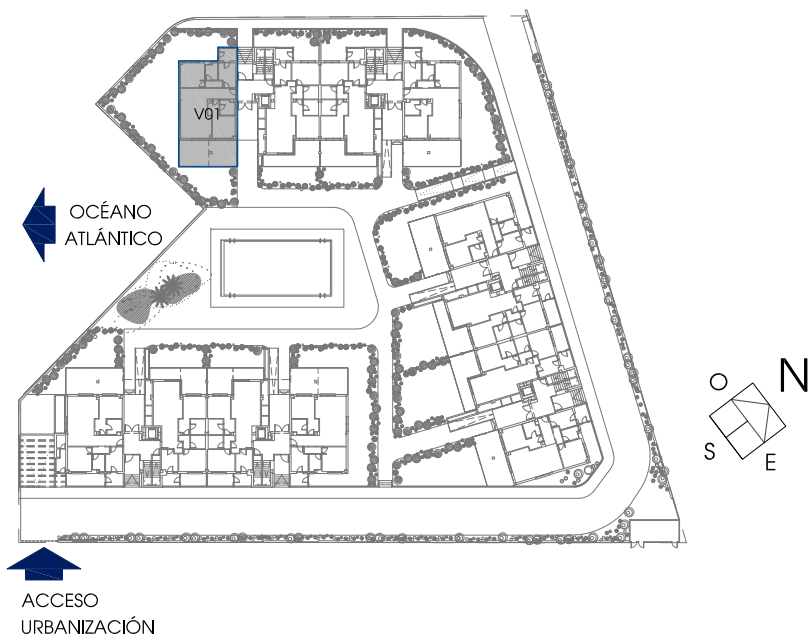

VIVIENDA TIPO 01

SUP CONSTRUIDA VIVIENDA	103.52m ²
SUP CONSTRUIDA TERRAZAS	28.45m ²
SUP CONSTRUIDA JARDÍN	194.11m ²

VIVIENDA PORTAL A
PLANTA BAJA

*Las superficies definitivas serán las que resulten de la ejecución de la obra. Las reflejadas aquí son orientativas. Este plano queda sujeto a posibles modificaciones por parte de la dirección facultativa